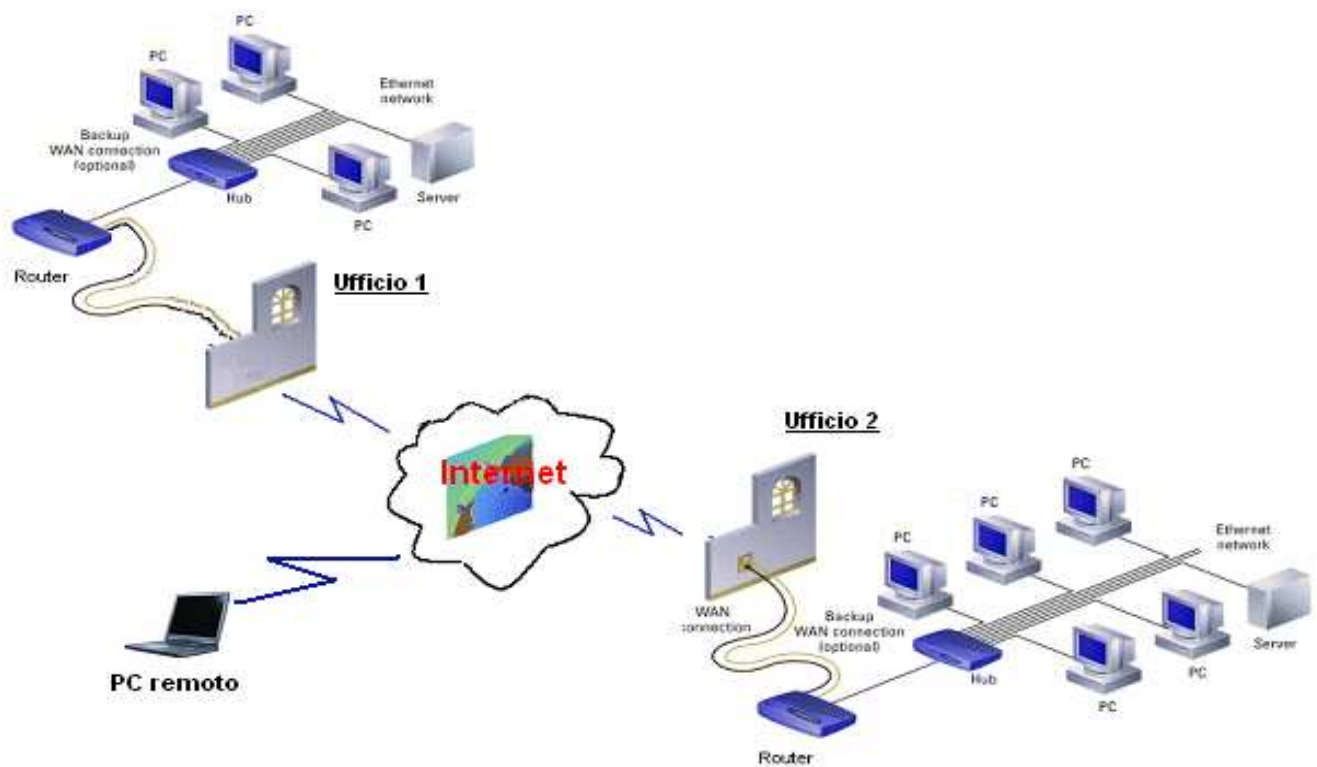

Costruito su una solida base dati “MySQL” il programma può funzionare indifferentemente su PC isolato, su rete locale o rete geografica sfruttando una semplice connessione Internet.

Il sistema operativo richiesto per l'esecuzione del programma è Windows 2000 Server o Professional, XP o Vista. La base dati può essere installata (oltre che sugli OS già citati) su server Microsoft, Unix, Linux, Apple, Novell etc..

MySQL è universalmente riconosciuto come uno tra i più stabili e veloci database relazionali presenti sul mercato, utilizzato tra gli altri dai grandi motori di ricerca, dalla NASA, da molte delle più grandi banche mondiali e da molti altri, accompagna queste sue caratteristiche con una estrema facilità di installazione e gestione.