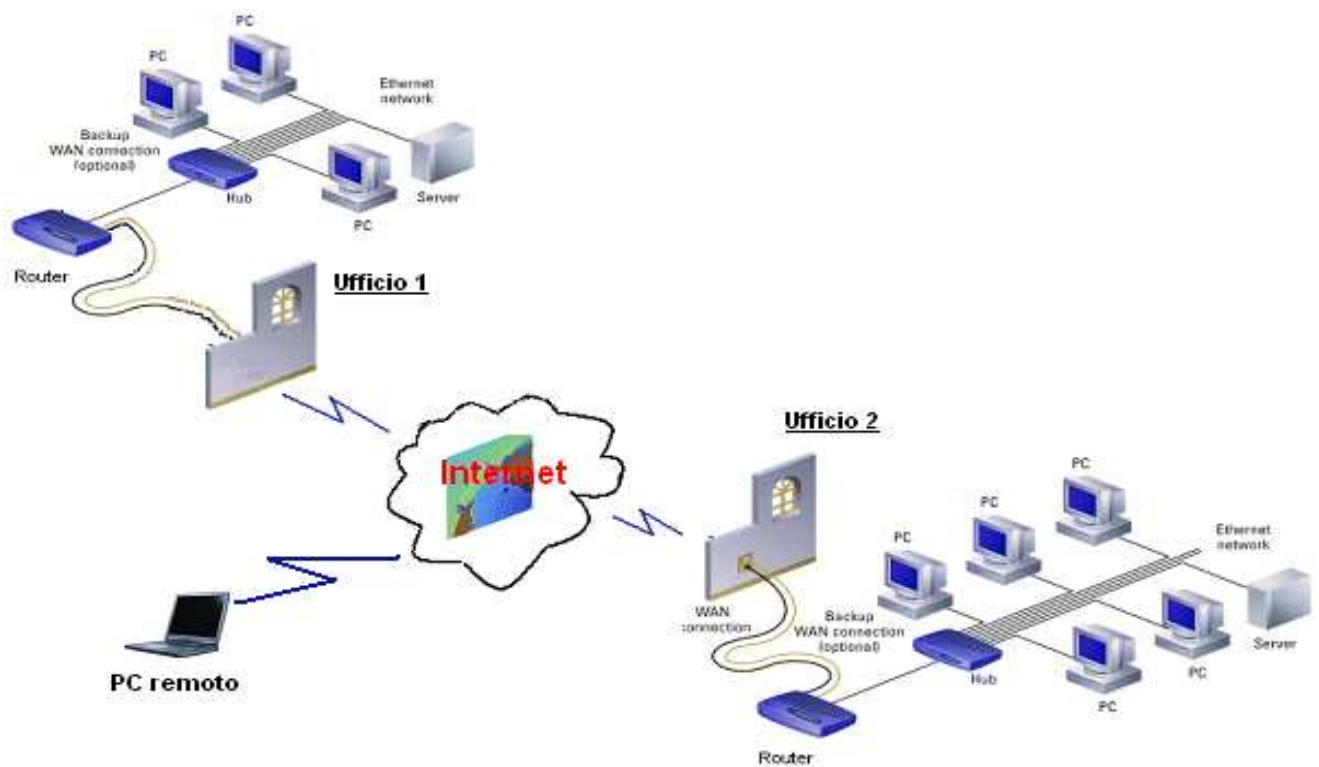

Costruito su una solida base dati “MySQL” il programma può funzionare indifferentemente su PC isolato, su rete locale o rete geografica sfruttando una semplice connessione Internet.

Il sistema operativo richiesto per l’esecuzione del programma è Windows 2000 Server o Professional, XP o Vista. La base dati può essere installata (oltre che sugli OS già citati) su server Microsoft, Unix, Linux, Apple, Novell etc..

MySQL è universalmente riconosciuto come uno tra i più stabili e veloci database relazionali presenti sul mercato, utilizzato tra gli altri dai grandi motori di ricerca, dalla NASA, da molte delle più grandi banche mondiali e da molti altri, accompagna queste sue caratteristiche con una estrema facilità di installazione e gestione.