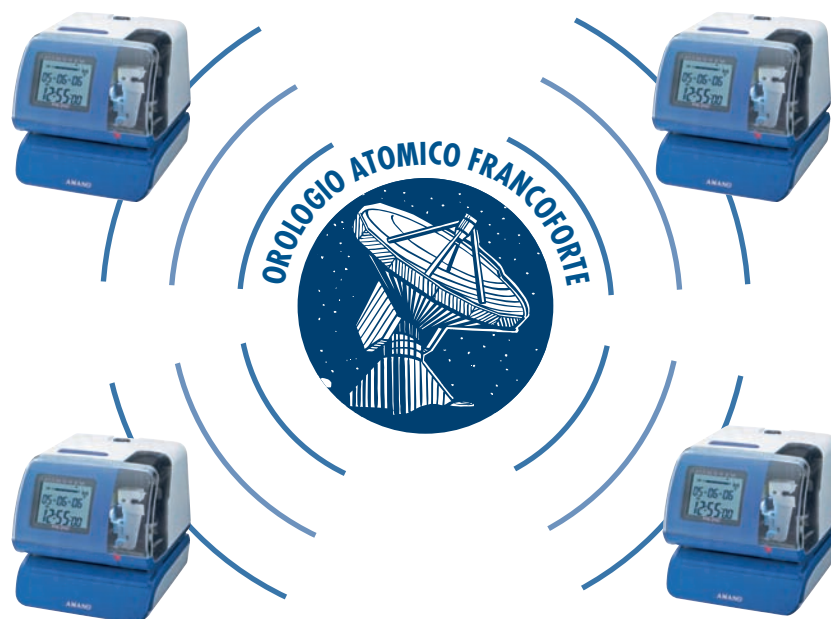

AMANO

PIX 200

ELECTRONIC TIME RECORDER/ STAMP

RADIO CONTROLLED

LA CERTEZZA ASSOLUTA DELL'ORA ESATTA IN TUTTA EUROPA

IL TIMBRADOCUMENTI DI ULTIMA GENERAZIONE

BPA SRL

L'OROLOGIO MARCATEMPO MULTIUSO FUNZIONALE E VERSATILE PER REGISTRARE QUALSIASI EVENTO TEMPORALE E OPERATIVO

ELEGANTE
ROBUSTO
AFFIDABILE
ECONOMICO
PRECISISSIMO

Ricevitore segnale radio DCF 77

Grande display LCD frontale indicante gg·mese·anno, ora·minuti e indicatore livello consumo nastro

Agevole guida per inserimento documenti da stampare (fino a 5 copie)

INSERITE LA SPINA ED E' PRONTO PER TIMBRARE

PIX 200

RADIO CONTROLLED

PIX 200 è un orologio per la registrazione in tempo reale, che stampa l'ora e la data su qualsiasi documento che richieda di essere controllato, archiviato e registrato.