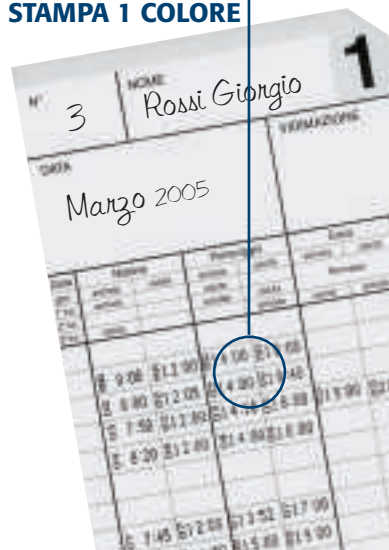

Caratteristiche aggiuntive del mod. EX 3500

- Spostamento automatico ENTRATA/USCITA su 4/6 colonne (con eventuale selezione manuale)
- Registrazione timbratura 2 colori (ROSSO/NERO) per evidenziare ritardi in entrata o anticipi in uscita.
- Dispositivo per suoneria esterno
- 25 passi di programmazione settimanali disponibili (per ROSSO - suoneria - spostamento automatico colonne timbratura)

N.B. Tutti i modelli Amano sono conformi alle direttive e normative di qualità e sicurezza attualmente vigenti.

Amano Corporation, società giapponese leader a livello mondiale nella produzione di timbracartellini da oltre 70 anni sviluppa ed offre prodotti e sistemi nel settore della rilevazione presenze, ottenendo eccellenti risultati grazie a qualità ed affidabilità. Amano Corporation tramite una capillare rete di distribuzione è in grado di soddisfare qualsiasi esigenza dell'utente finale, dalla piccola alla grande azienda, e garantire assistenza e continuità in tutto il mondo.

BX 1500 STAMPA 1 COLORE