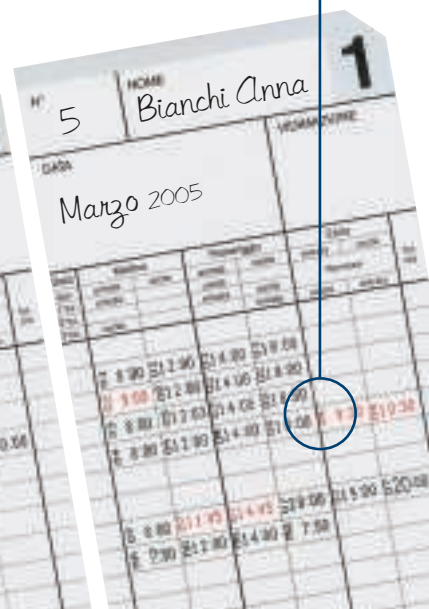

EX 3500 STAMPA 2 COLORI

Specifiche tecniche e funzionali

MODELLO	BX 1500	EX 3500
BASE TEMPO	Quarzo +/-3 sec.settimana	
QUADRANTE	analogico	
STAMPANTE	Matrice 9 aghi	
NASTRO STAMPA CASSETTA	Unicolore	Nero/rosso
REGISTRAZIONE 6 COLONNE GIORNALIERE	Manuale	Automatico
SCHEDA MENSILE 2 FACCIATE	Sì	Sì
DISPOSITIVO SEGNALAZIONE	No	Sì
PASSI DI PROGRAMMAZIONE SETTIMANALI	No	25
ORA LEGALE	Automatica	
MEMORIA	3 anni	
CASSA	Abs color sabbia	
DIMENSIONI (L x h x p)	190x224x104 mm	195x217x138 mm
PESO	2,3 kg	2,5 kg
ALIMENTAZIONE	220/240v 50hz	
TEMPERATURA	-10°C + 45°C	

AMANO Corporation
Japan